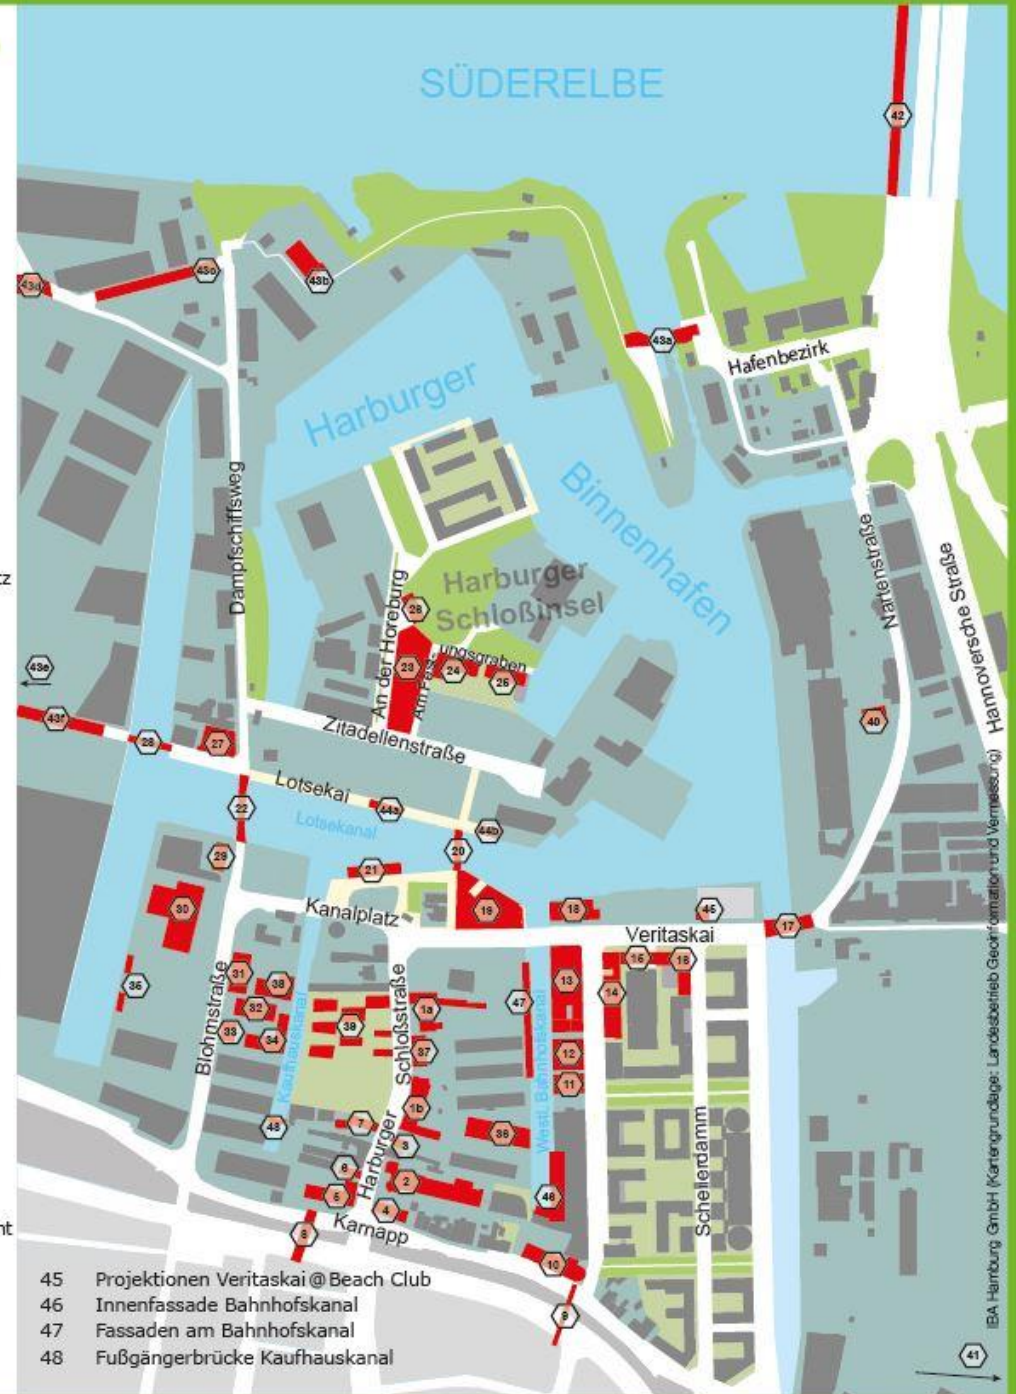

Freitag, 18.09.15

Senator Michael Neumann

Bettina Tietjen

Thomas Völisch

- 18.00 Uhr** **Begrüßung**
Bettina Tietjen
- 18.15 Uhr** **Live-Musik**
Werner Pfeifer und Band
- 19.15 Uhr** **Start Lichterlauf**
- 19.30 Uhr** **Live-Musik**
Hamburg Jukebox
- 20.15 Uhr** **Olympia-Talk**
- 20.45 Uhr** **Live-Musik**
R+B Jam
- 21.30 Uhr** **Siegerehrung Lichterlauf**
- 22.15 Uhr** **Live-Musik**
Gospel Train
- 23.00 Uhr** **Finale**

Beleuchtete Gebäude und Bauwerke

- 1a TU-Gebäude klein
- 1b TU-Gebäude groß
- 2 TuTech
- 3 HaSpa-Filiale
- 4 Restaurant Scharf
- 5 Freudenberger
- 6 Musikschule
- 7 Bornemannsches Haus
- 8 Fußgängertunnel B75
- 9 Fußgängerbrücke B75
- 10 Channeltower
- 11 Rosenhof
- 12 Silo
- 13 Fleethaus
- 14 Aurelius
- 15 Kontorhaus
- 16 Gesundheitsinseln
- 17 Klappbrücke
- 18 Kaispeicher 1
- 19 Channel Gastrozelle/Kanalplatz
- 20 Neue Schlossinselbrücke
- 21 Transit
- 22 Lotsebrücke
- 23 Schlossinselpark
- 24 Inselleben
- 25 Boathaus
- 26 Harburger Schloss
- 27 Freiwillige Feuerwehr
- 28 Klappbrücke
- 29 Palettenservice Mönke
- 30 Becker Marine Systems
- 31 Villa Lengemann
- 32 Goldfisch
- 33 DLR-Villa
- 34 HC Hagemann Hauptgebäude
- 35 HCH Kräne
- 36 Palmspeicher
- 37 Channel 8
- 38 Speicher am Kaufhauskanal
- 39 Wohnen am Kaufhauskanal
- 40 DEKRA
- 41 Horst Busch
- 42 Alte Elbbrücke
- 43a BMS Laufstrecke-Schleuse
- 43b BMS Laufstrecke-Oberhafenamt
- 43c BMS Laufstrecke-Mauer
- 43d BMS Laufstrecke-Deich
- 43e BMS Laufstrecke-Ecke KRS
- 43f BMS Laufstrecke-Süderelbe
- 44ab Kulturkran & Blauer Kran

HAMBURG 2024
DAS GIBT'S NUR EINMAL!